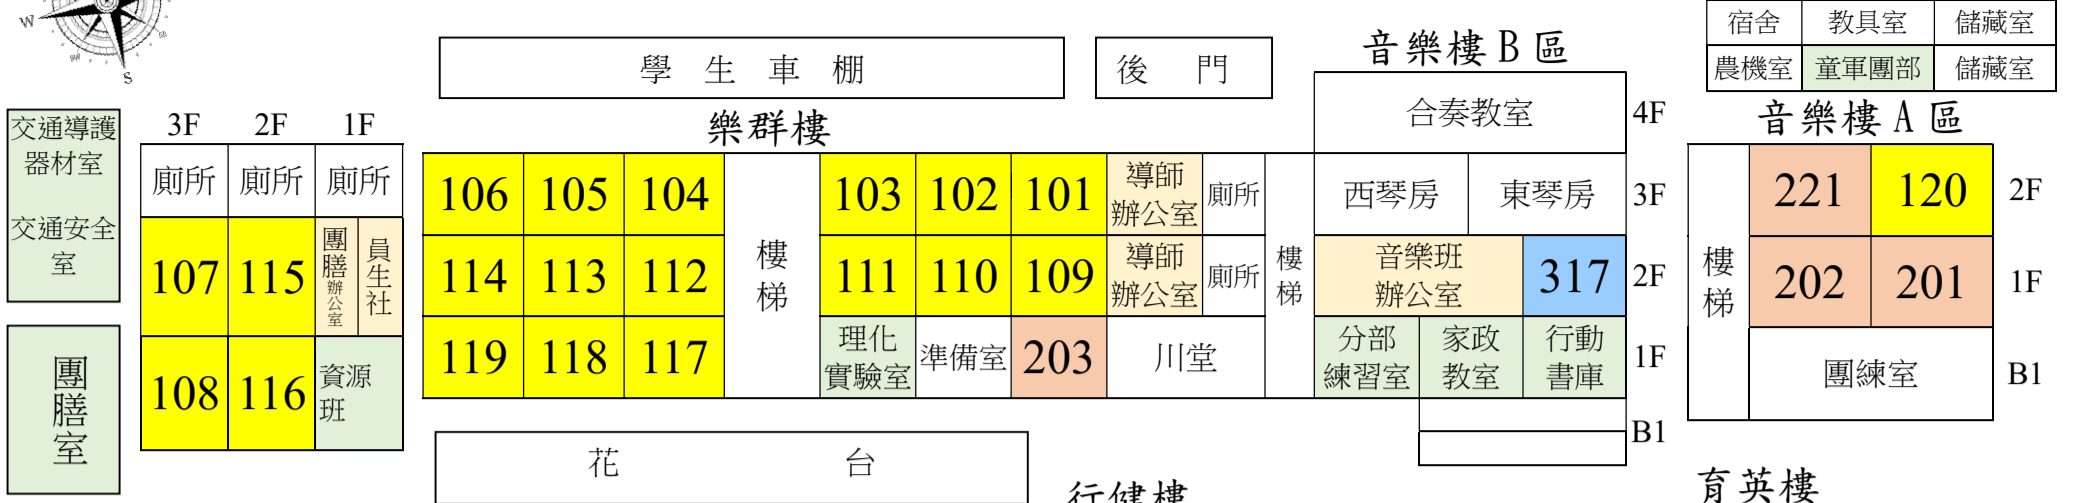

# 臺中市立清水國民中學 112 學年度教室位置圖 (適用日期：112.08.01~113.07.31)

## 行健樓拆除重建工程