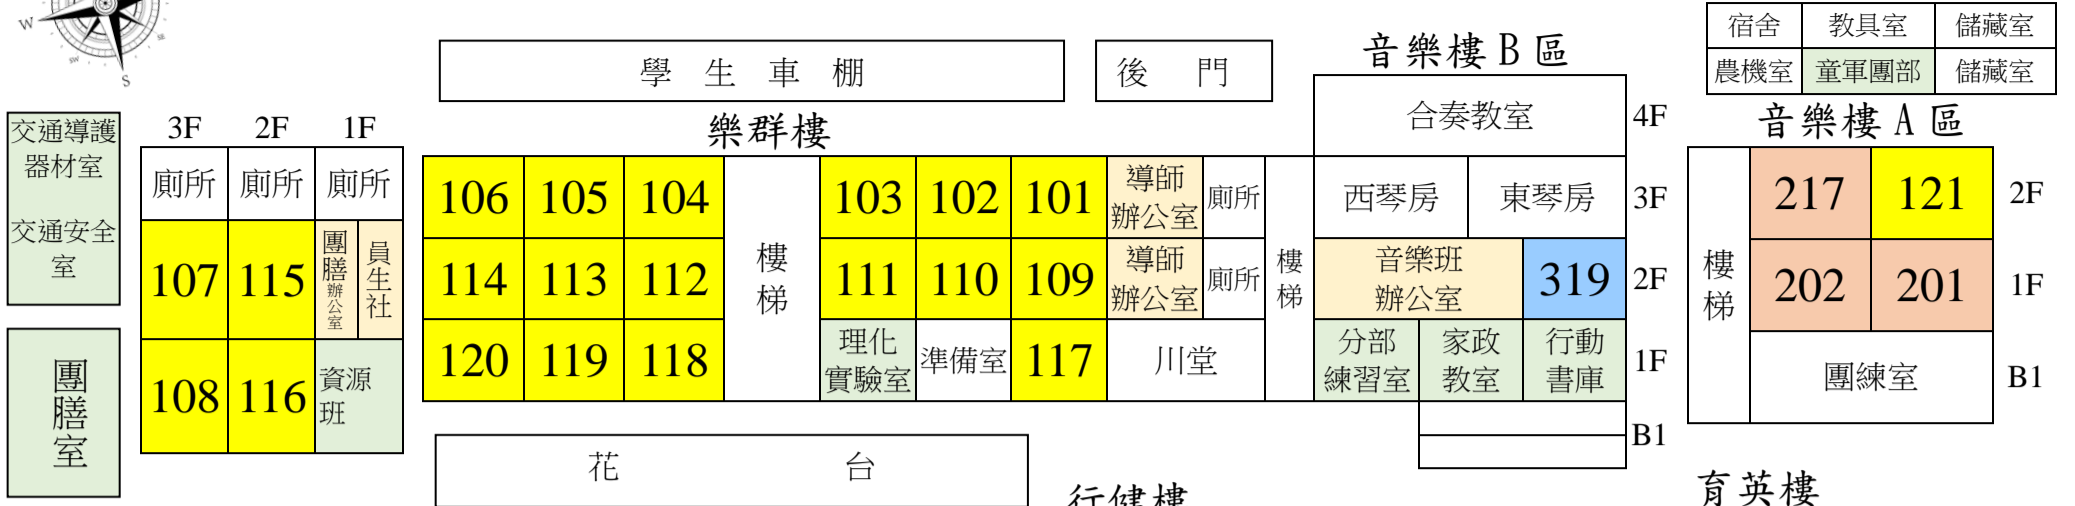

臺中市立清水國民中學 111 學年度教室位置圖 (適用日期：111.08.01~112.07.31)

行健樓拆除重建工程