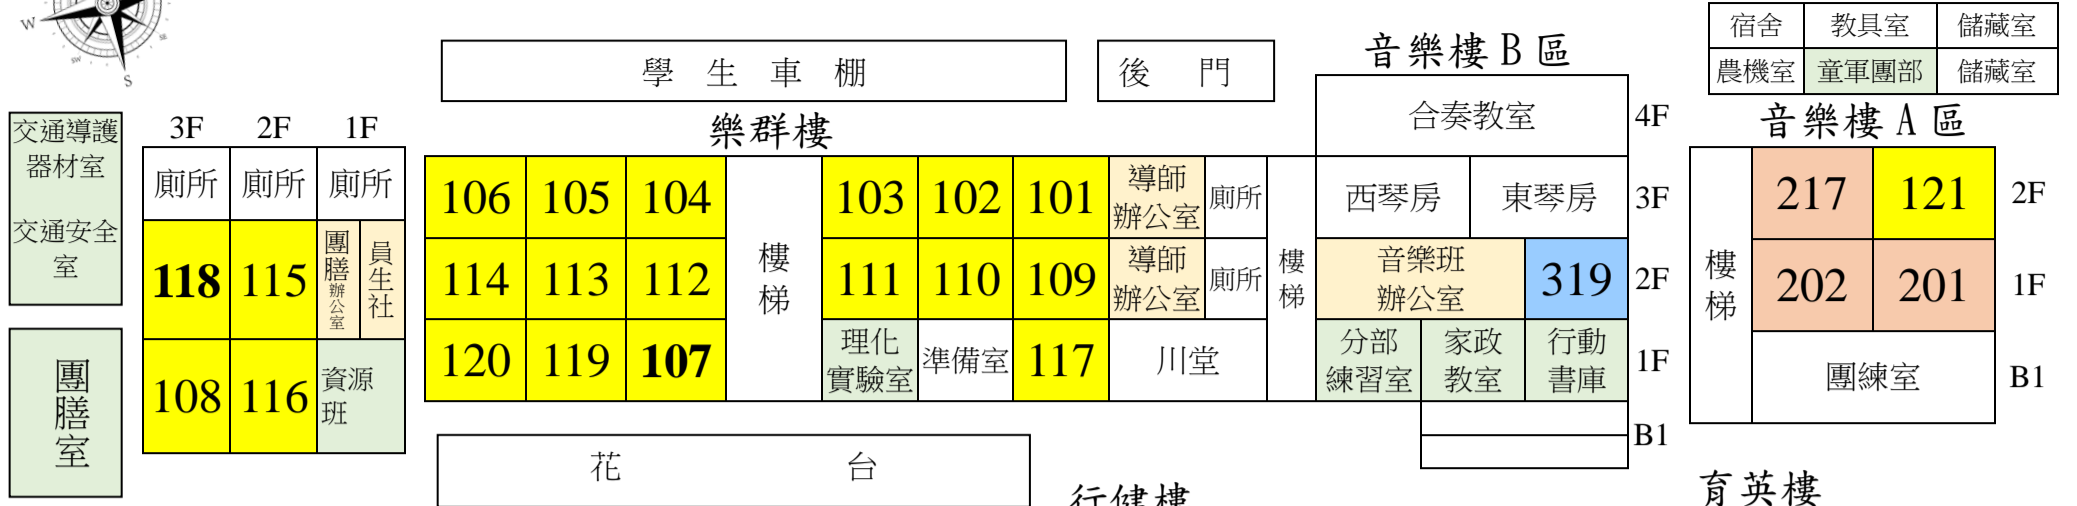

# 臺中市立清水國民中學 111 學年度教室位置圖 (適用日期：111.08.01~112.07.31)

## 行健樓拆除重建工程